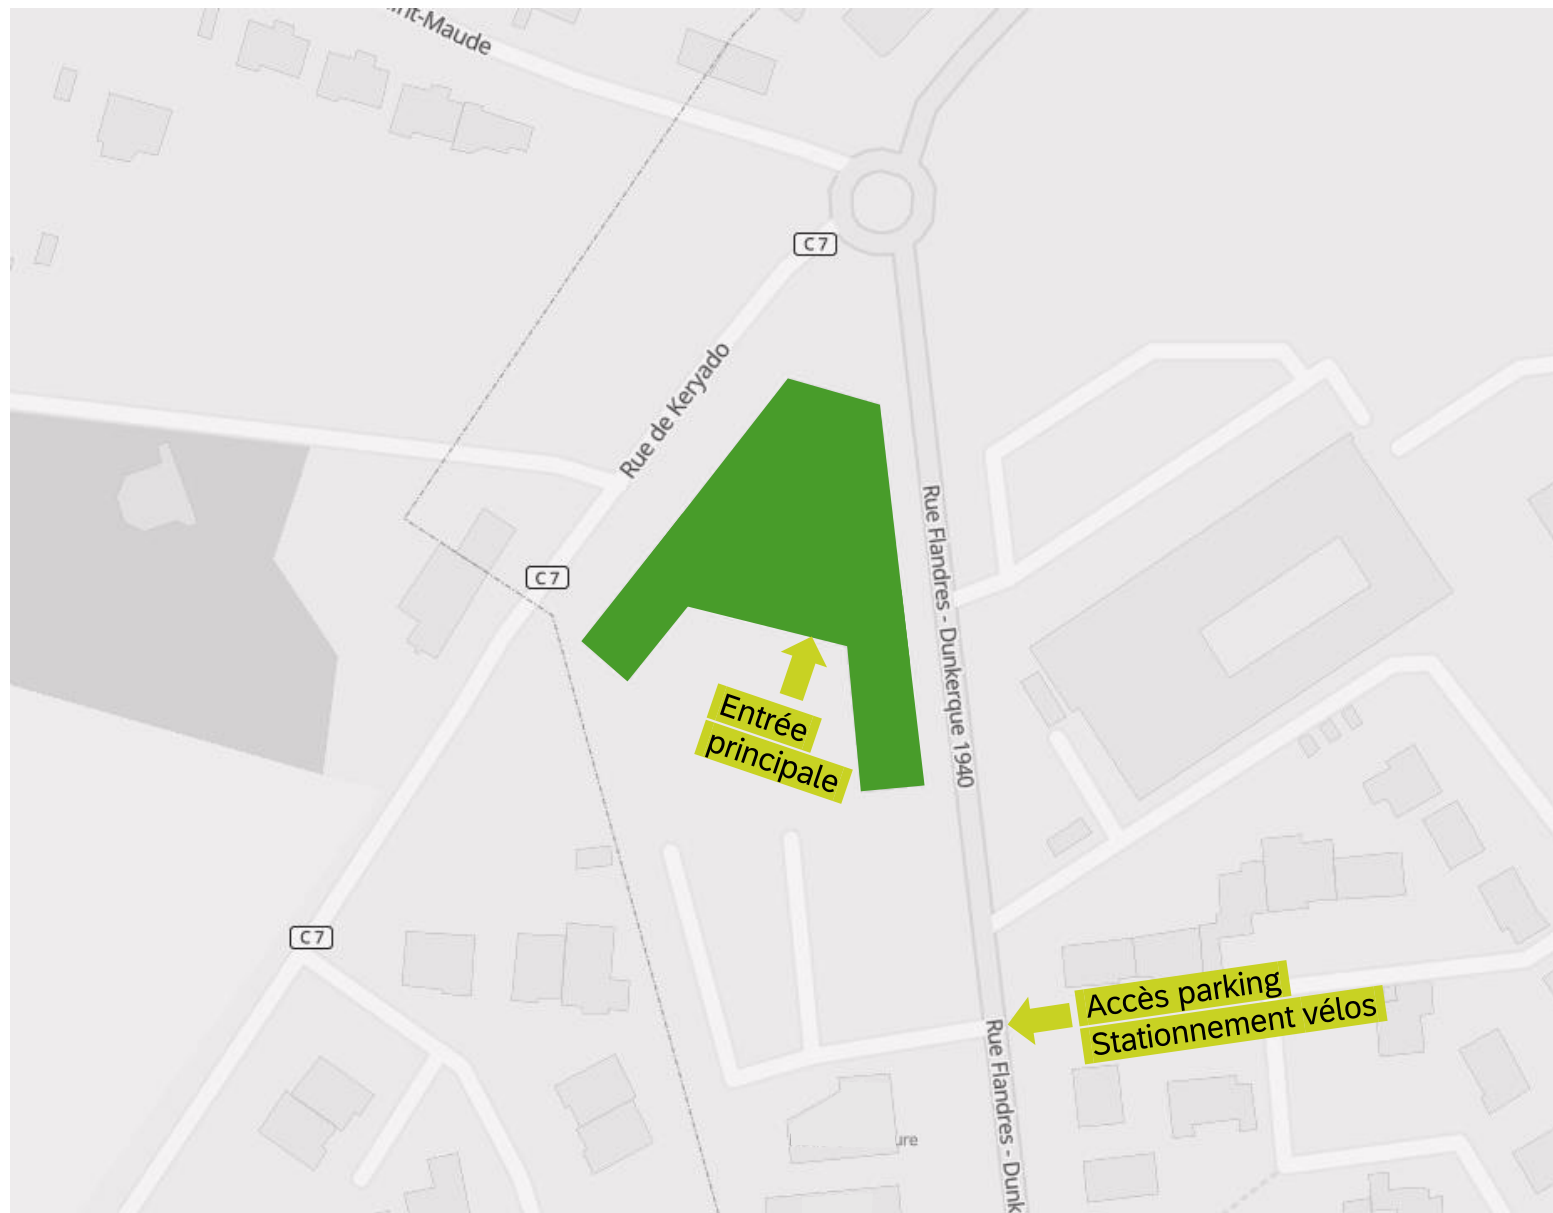

Plan d'accès – ENSIBS de Lorient

ENSIBS de Lorient

17 boulevard Flandres Dunkerque
CS 7030
56321 Lorient Cedex

<https://www.ctrl.fr/mes-lignes/lignes-regulieres>

Depuis la gare SNCF
Ligne T1A
Direction > LORIENT Kerguillette