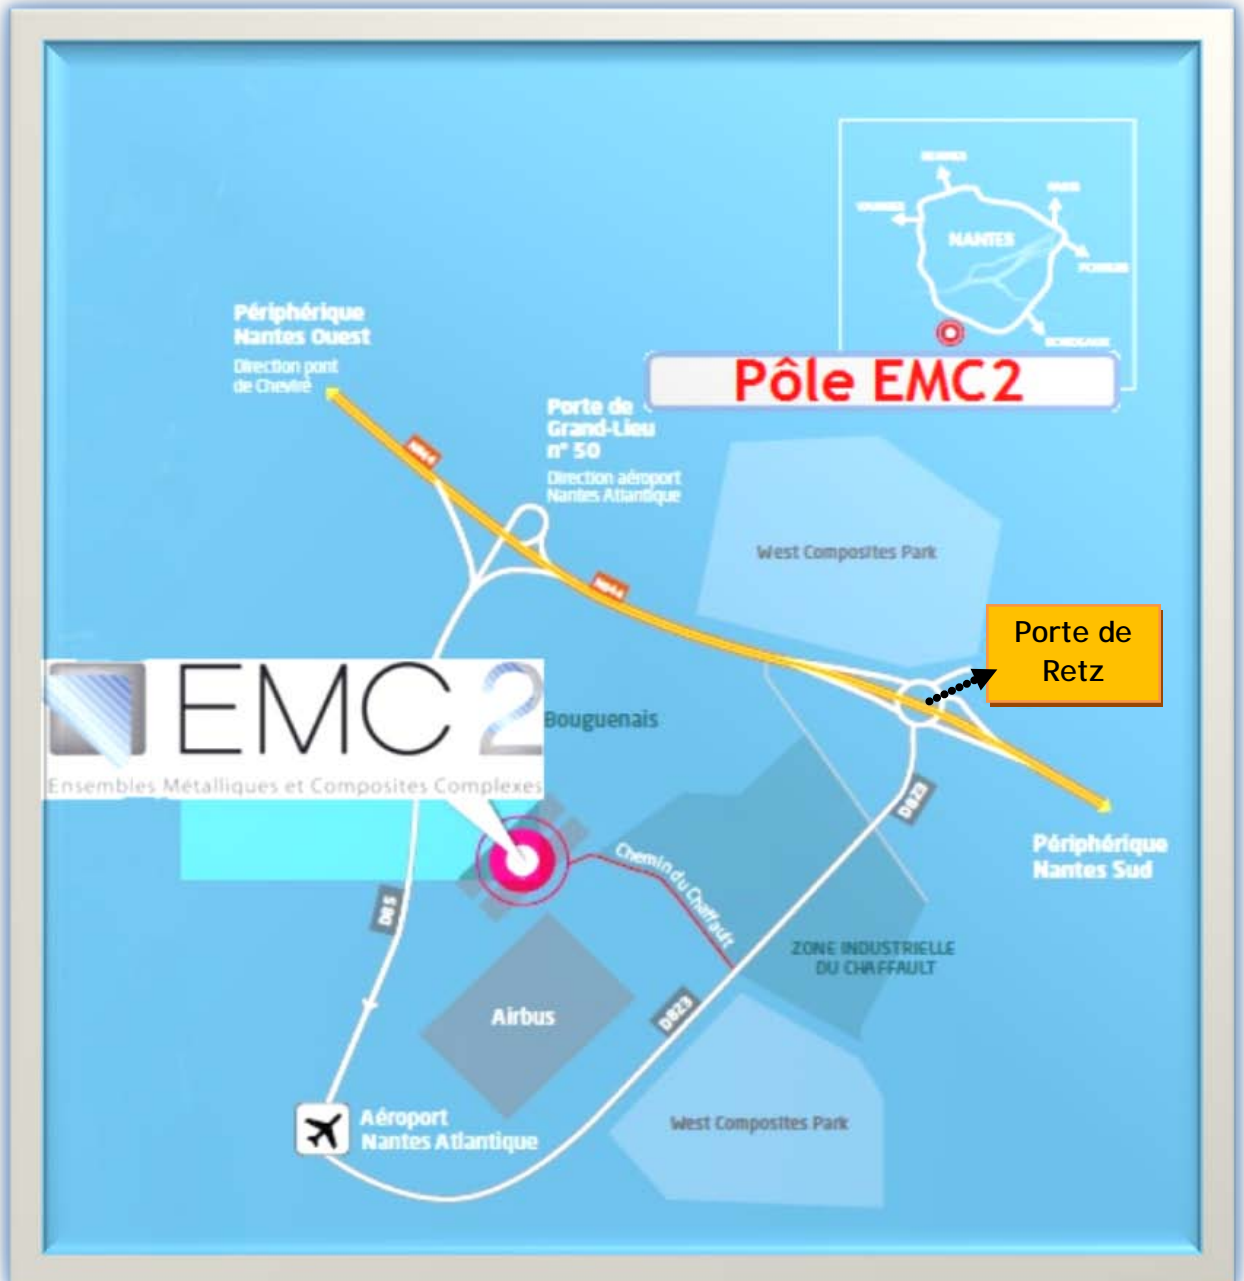

Pôle EMC2

Plan d'accès

Pôle EMC2
ZI Le Chaffault - Chemin du Chaffault
44340 BOUGUENAIS
Tél : 02.28.44.36.00